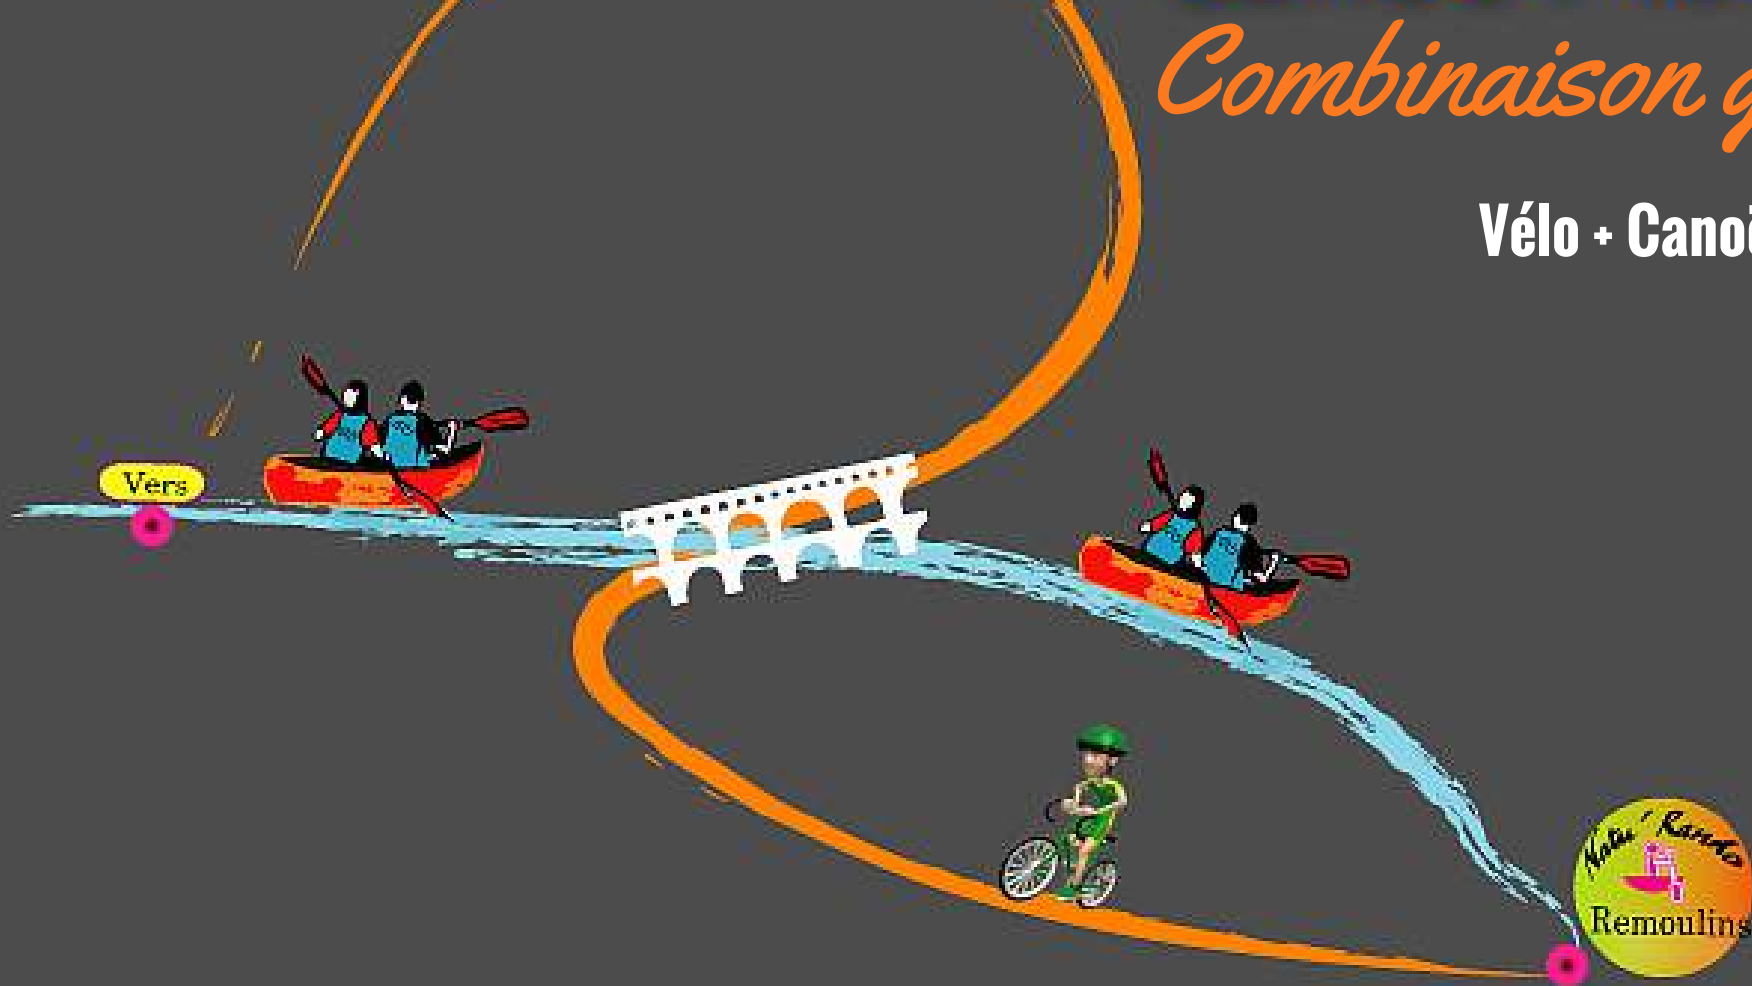

Natu'Rando

Faites équipe avec nous!

Team Building en Canoë

Parcours de 7 Kms

RDV à Remoulins & Base à l'arrivée du parcours, en centre ville

Encadrement : 1 moniteur diplômé/ 16 personnes - Groupes de 5 à 500 personnes.

www.natu-rando.com

Rouler pour fédérer

VTT : choisissez votre parcours, vos points d'intérêts et l'encadrement !

Combinaison gagnante

Vélo + Canoë

Journées VTT + Canoë : Montée à vélo (1h30) suivie de la descente en canoë (2h mini)

Possibilité de VTT en soirée et Canoë nocturne !

*Idées
Sorties*

Tyrolienne, Via Ferrata, Spéléologie, Accrobranche, Canyoning ou Randonnée aquatique, Dégustation de vin...

Mais aussi terrain privé pour vos repas et animations

*Idées
Sorties*

RAID Aventure VTT + Orientation+ Canoë (1/2 journée à 2jours)

Possibilité de Canoë en 2 jours ou VTT en 2 jours

Livraisons sur mesure

Déplacements :

Nous déplaçons nos VTT ou canoës sur votre site (bus à réserver)